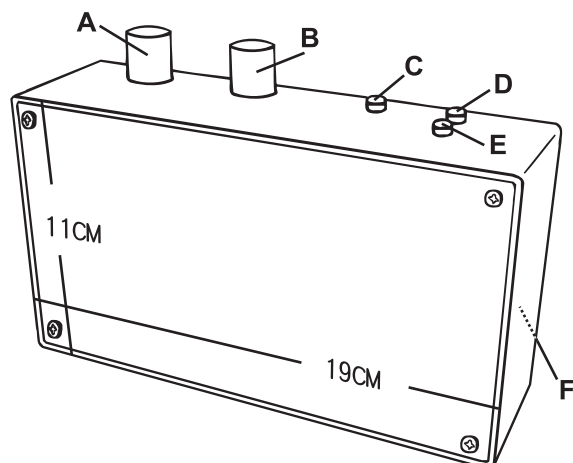

普及型 數碼電子計分牌

DIGITAL SCOREBOARD

適合任何比賽或遊戲的全功能電子計分牌

使用說明：

A. 分數選擇制 (個位01-09)

B. 分數選擇制 (十位10-90)

C. 輸入按鈕

按下可作加分運算，加配合DEDUCT按鈕使用，可作減分運算。
無論加或減分，分數皆由分數選擇制預先設定。

D. 減分按鈕

按下按鈕不放，並同時按ENTER，即能作減分運算。

E. 電源開關

開啟本機，數字顯示"000"

F. 電池夾 (背部)

使用4枚AA SIZE 1.5V電池。

普及價每部：HK\$280.00 並可享一年免費保養

凡購滿金額HK\$1,000.00，可享免費送貨到學校服務，未滿額者，需另加HK\$50.00送貨費用。